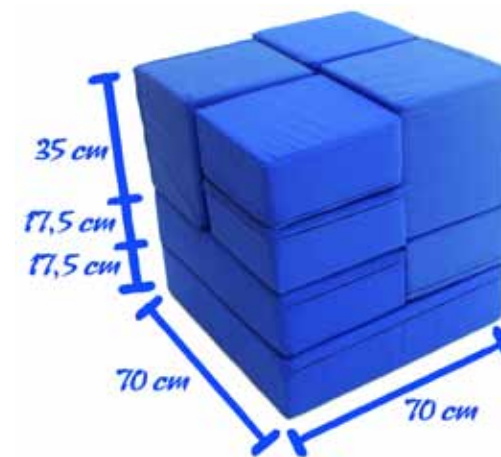

8-delni komplet igralnih kock

MSG880870

- 3 kocke
- 2 polkocki
- 2 pravokotnika
- 1 kvader

Dimenzija: 70 x 70 x 70 cm v obliki kocke.

16-delni komplet mini igralnih kock

MSG881660

- 2 pravokotnika
- 2 valja
- 2 kvadra
- 2 valovita elementa
- 2 polvalja
- 2 trikotnika
- 2 elementa s trikotnim izrezom