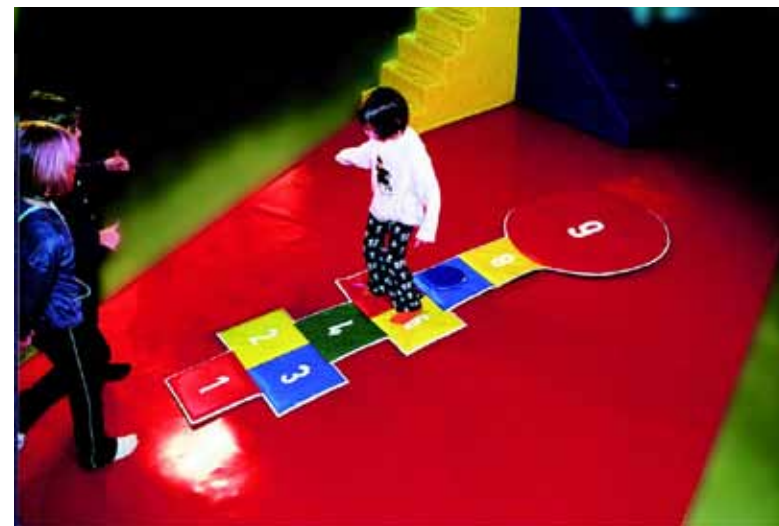

RISTANC

- Popularna igra v novi preobleki.
- Sestava: materiali, prevlečeni s PVC, kompaktna mehka pena.
- Dobavljeno skupaj s "kamenčki."
- Dimenzija: 250 x 80 x 2 cm