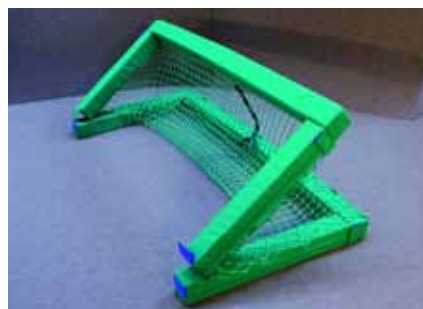

Dimenzije	Zložen v vreči skupaj z žogo
M1314 Srednja velikost	140 x 70 x 70 cm	150 x 20 x 20 cm
M1312 Midi	120 x 60 x 60 cm	130 x 20 x 20 cm
M1310 Mini	100 x 50 x 50 cm	110 x 20 x 20 cm