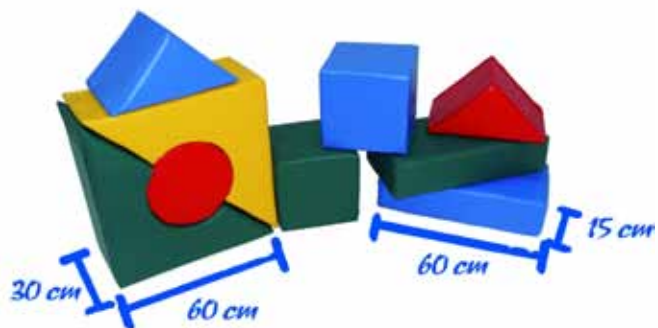

MEHKA OPREMA ZA ŠPORT IN IGRO

KOCKE MSG

- Vsak element ima 30-centimetrski razmik, ki omogoča poljubno sestavljanje in kombiniranje posameznih delov.
- Sestava: Polygrip, mehka pena.

10-delni komplet MSG881030

- 2 velika trikotna elementa s polkrožnim izrezom
- 2 kocki