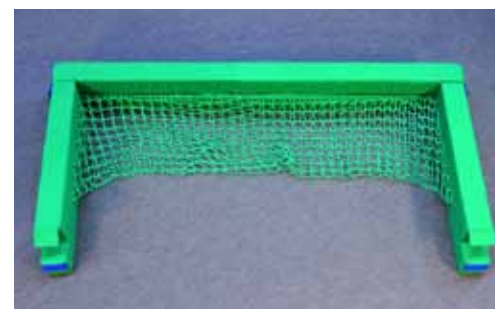

Dimenzije	Zložen v vreči skupaj z žogo
M1314 Srednja velikost	140 x 70 x 70 cm	150 x 20 x 20 cm
M1312 Midi	120 x 60 x 60 cm	130 x 20 x 20 cm
M1310 Mini	100 x 50 x 50 cm	110 x 20 x 20 cm