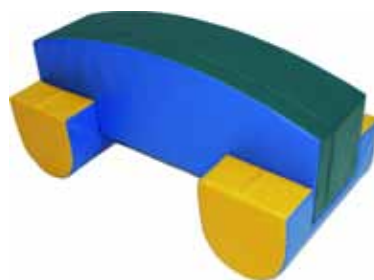

ELEMENTI SISTEMA MSG

KOMPLET MSG 1

MSG800300 2 kolesi
MSG817120 1 valj

KOMPLET MSG 2

MSG806300 2 šestkotnika
MSG817120 1 valj

KOMPLET MSG 3

MSG804300 2 kvadrata
MSG817120 1 valj