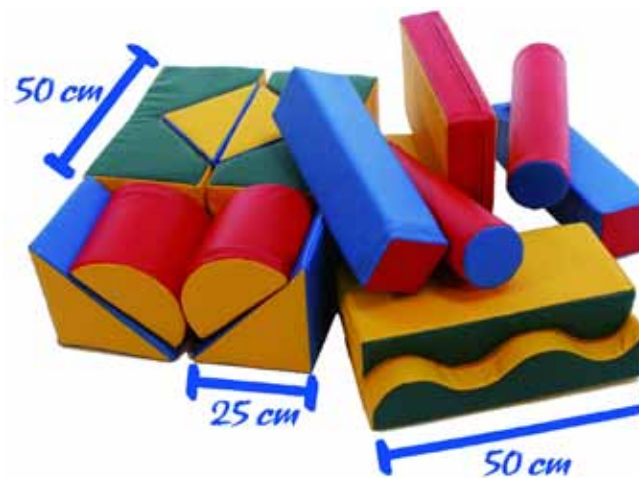

8-delni komplet igralnih kock

MSG880870

- 3 kocke
- 2 polkocki
- 2 pravokotnika
- 1 kvader

Dimenzija: 70 x 70 x 70 cm v obliki kocke.

16-delni komplet mini igralnih kock

MSG881660

- 2 pravokotnika
- 2 valja
- 2 kvadra
- 2 valovita elementa
- 2 polvalja
- 2 trikotnika
- 2 elementa s trikotnim izrezom