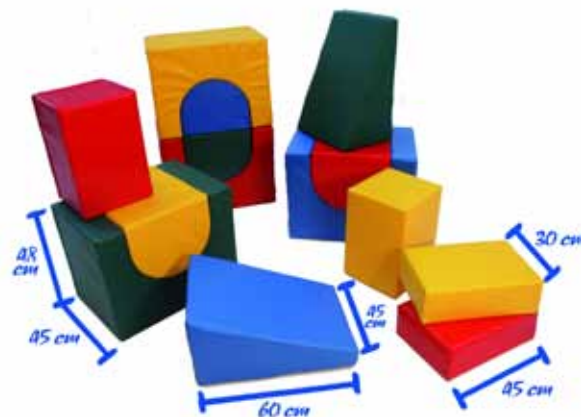

8-delni komplet igralnih kock

MSG880870

- 3 kocke
- 2 polkocki
- 2 pravokotnika
- 1 kvader

Dimenzija: 70 x 70 x 70 cm v obliki kocke.

16-delni komplet mini igralnih kock

MSG881660

- 2 pravokotnika
- 2 valja
- 2 kvadra
- 2 valovita elementa
- 2 polvalja
- 2 trikotnika
- 2 elementa s trikotnim izrezom