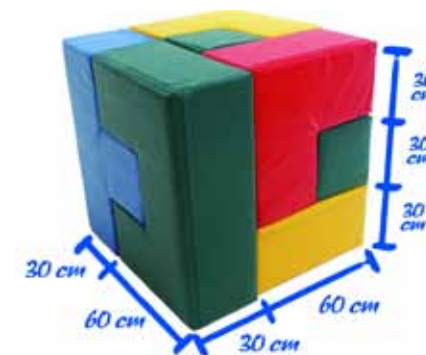

7-delni 3-D komplet MSG880790

- 1 element v obliki črke U
- 1 element v obliki črke T
- 2 kotna elementa
- 1 3-D kotni element
- 2 3-D elementa

Dimenzija: 90 x 90 x 90 cm v obliki kocke.