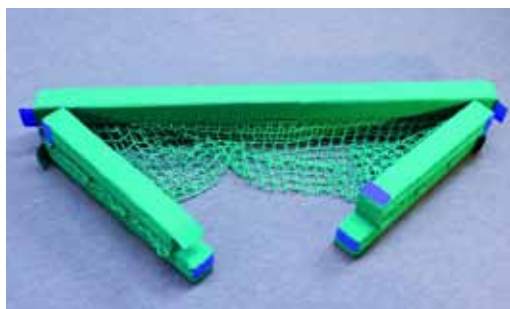

Dimenzije	Zložen v vreči skupaj z žogo
M1314 Srednja velikost	140 x 70 x 70 cm	150 x 20 x 20 cm
M1312 Midi	120 x 60 x 60 cm	130 x 20 x 20 cm
M1310 Mini	100 x 50 x 50 cm	110 x 20 x 20 cm