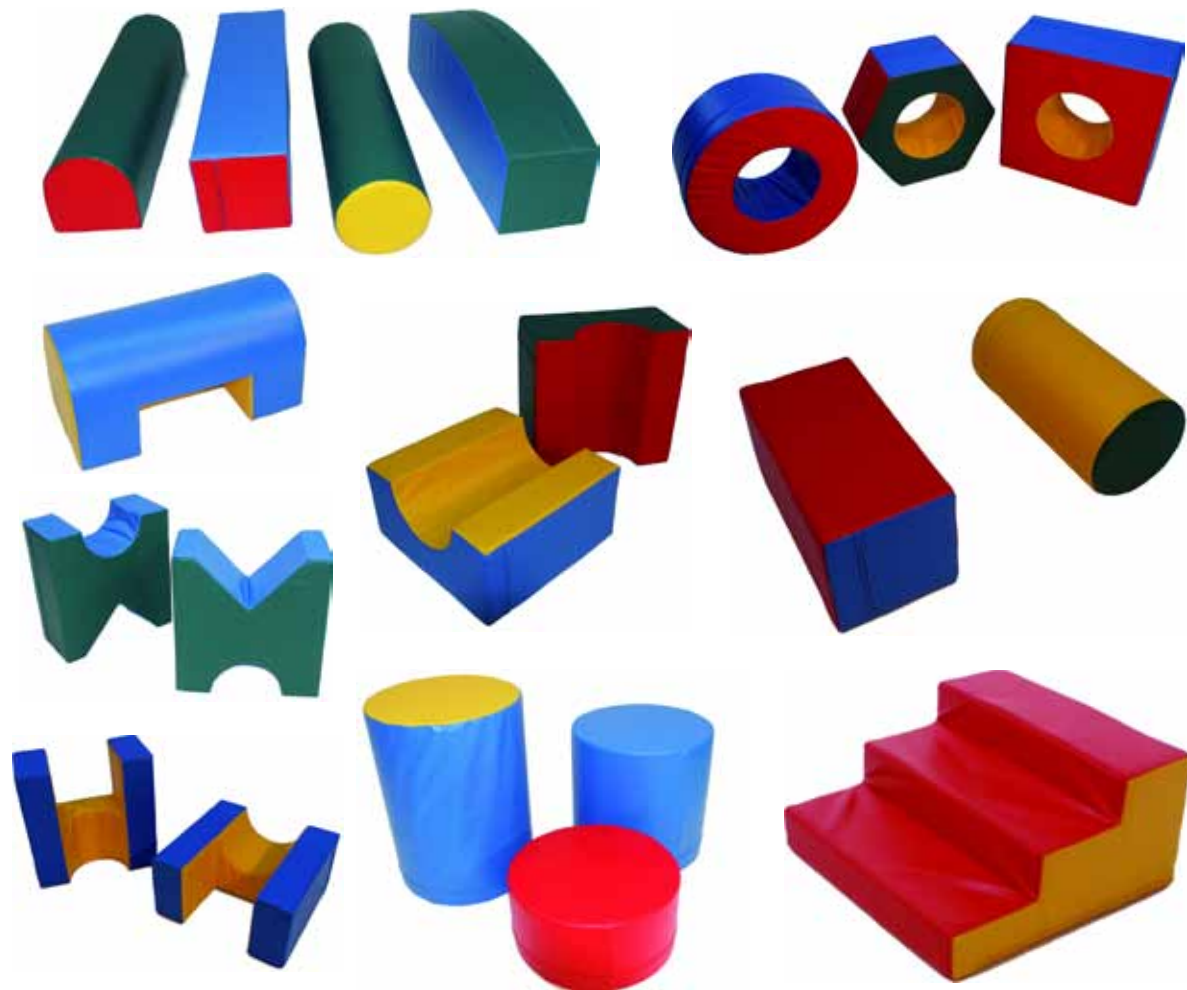

MEHKA OPREMA ZA ŠPORT IN IGRO

ELEMENTI SISTEMA MSG

- Vsak element ima 30-centimetrski razmik, ki omogoča poljubno sestavljanje in kombiniranje posameznih delov.
- Sestava: Polygrip, mehka pena
- Kolo 60 x 30 Ø x 30 cm, MSG800300
- Šestkotnik 60 x 30 Ø x 30 cm, MSG806300
- Kvadrat 60 x 30 Ø x 30 cm, MSG804300
- Polvalj 30 x 30 x 120 cm, MSG815300
- Kvader 30 x 30 x 120 cm, MSG814120
- Valj 30 Ø x 120 cm, MSG817120
- Prevesna gugalnica 30 x 30 x 120 cm, MSG819300
- Mali kvader 30 x 30 x 60 cm, MSG814060
- Mali valj 30 Ø x 60 cm, MSG817060
- Držalo za valje 60 x 60 x 30 cm, MSG826100
- Držalo za prevesno gugalnico 30 x 30 x 60 cm, MSG826300
- Univerzalno držalo I 60 x 30 x 60 cm, MSG820100
- Univerzalno držalo II 60 x 30 x 60 cm, MSG825100
- Velikanski sod
  - MSG840300 mali, 60 Ø x 30 cm
  - MSG840600 srednje velik, 60 Ø x 60 cm
  - MSG840800 velik, 60 Ø x 80 cm
- Stopnice 60 x 60 x 30 cm, MSG853600, 3 stopnice