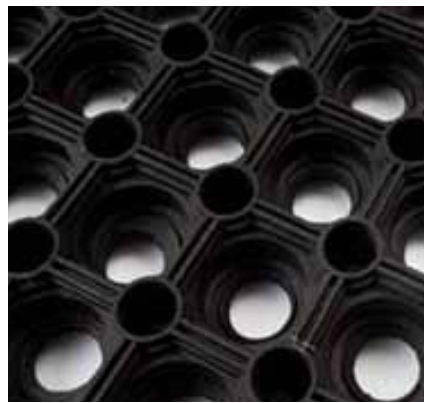

ZUNANJE PODLOGE ZA OTROŠKA IGRIŠČA

ZAŠČITNA PERFORIRANA GUMA

- Idealno za zelene površine.
- Primerno za vse vremenske razmere.
- Velike odprtine od 2,5 cm premera omogočajo odvodnjavanje (suha in čista tla).
- Dimenzije 1,5m x 1 m, debelina 23 mm.
- Barva: črna.
- Omejitev višine padca do 250 cm.
- Blaži udarce in hrup.
- Ščiti tla.
- Ne drsi – celična struktura z odlično vzdržljivostjo.
- Ne zahteva posebnih znanj ali orodij za namestitev.
- Podlaga – utrjena in izravnana travna ruša.
- Omogoča dostop z invalidskim vozičkom.
- Plošče so testirane skladno s produktno varnostnim standardom SIST EN 1177 HIC 2,6 m.

ZAŠČITNE GUME – SISEM PUZLE

- Gumene zaščitne plošče iz reciklirane monoliten gume.
- Dimenzije 95 x 95 cm.
- Debeline 20, 25, 43 mm.
- Omejitev padca do 200 cm.
- Enostavna in kvalitetna montaža po sistemu puzzle.
- Enostavno čiščenje in zamenjava poškodovanih delov.
- Barve: opečnato rdeča, črna ali zelena.
- Podlaga: utrjena zemeljska površina.
- Plošče testirane skladno s produktno varnostnim standardom SIST EN 1177.